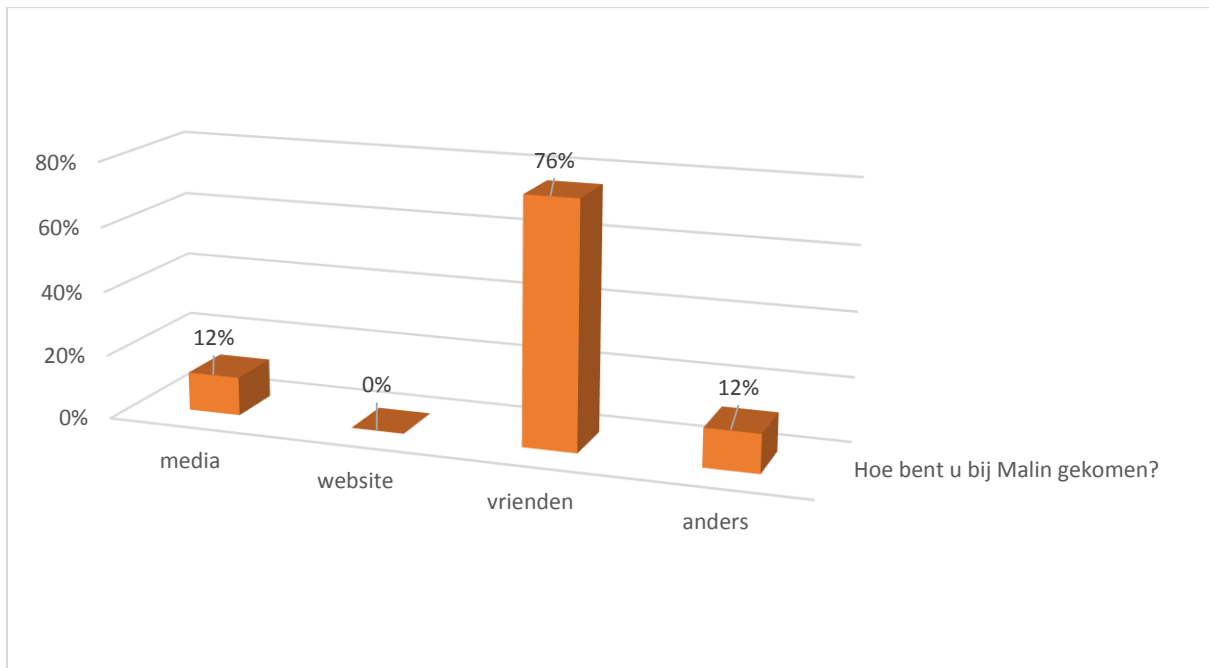

Algemeen

Opmerkingen categorie anders: Officiële opening, via zwangerschapsyoga.