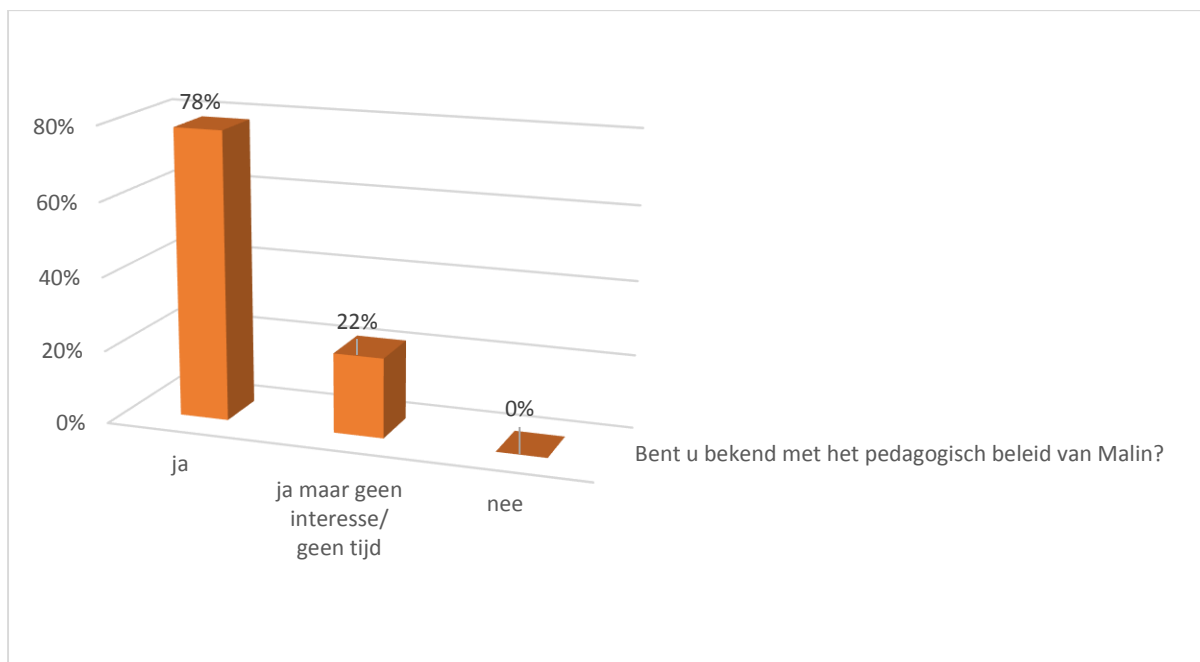

Beleid, personeel en communicatie