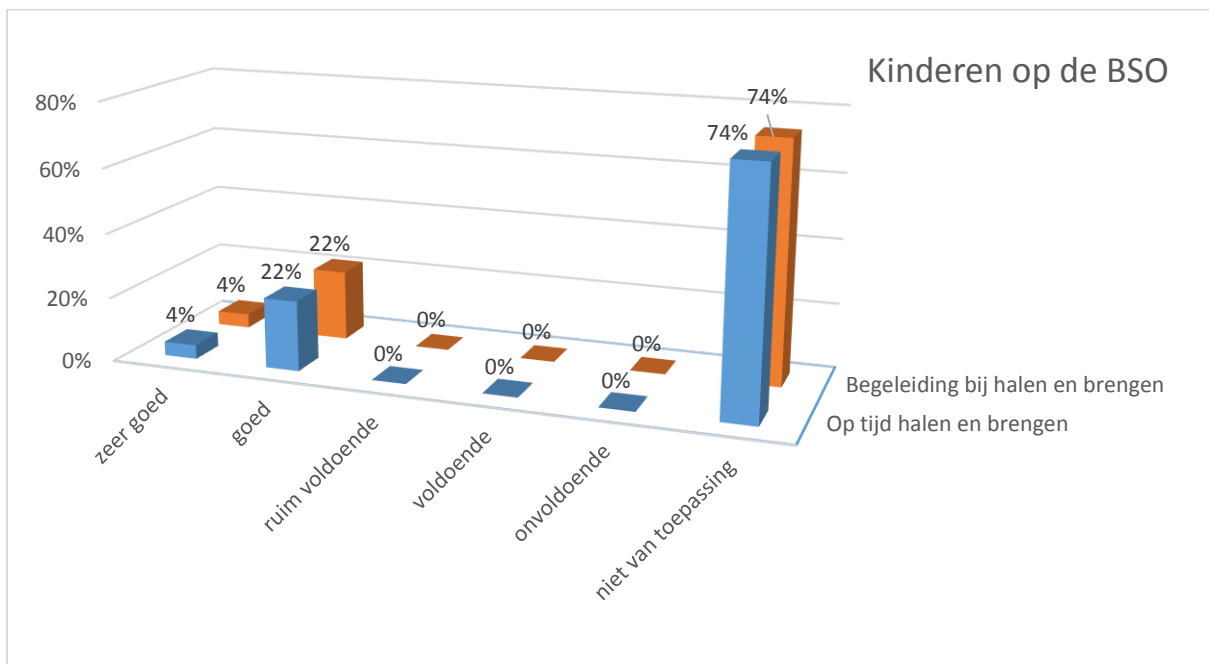

# Algemeen

Opmerkingen categorie anders: Officiële opening, via zwangerschapsyoga.

Opmerkingen categorie anders: Huiselijke sfeer, bekendheid met de pedagogisch medewerkers, verticale groepsindeling.