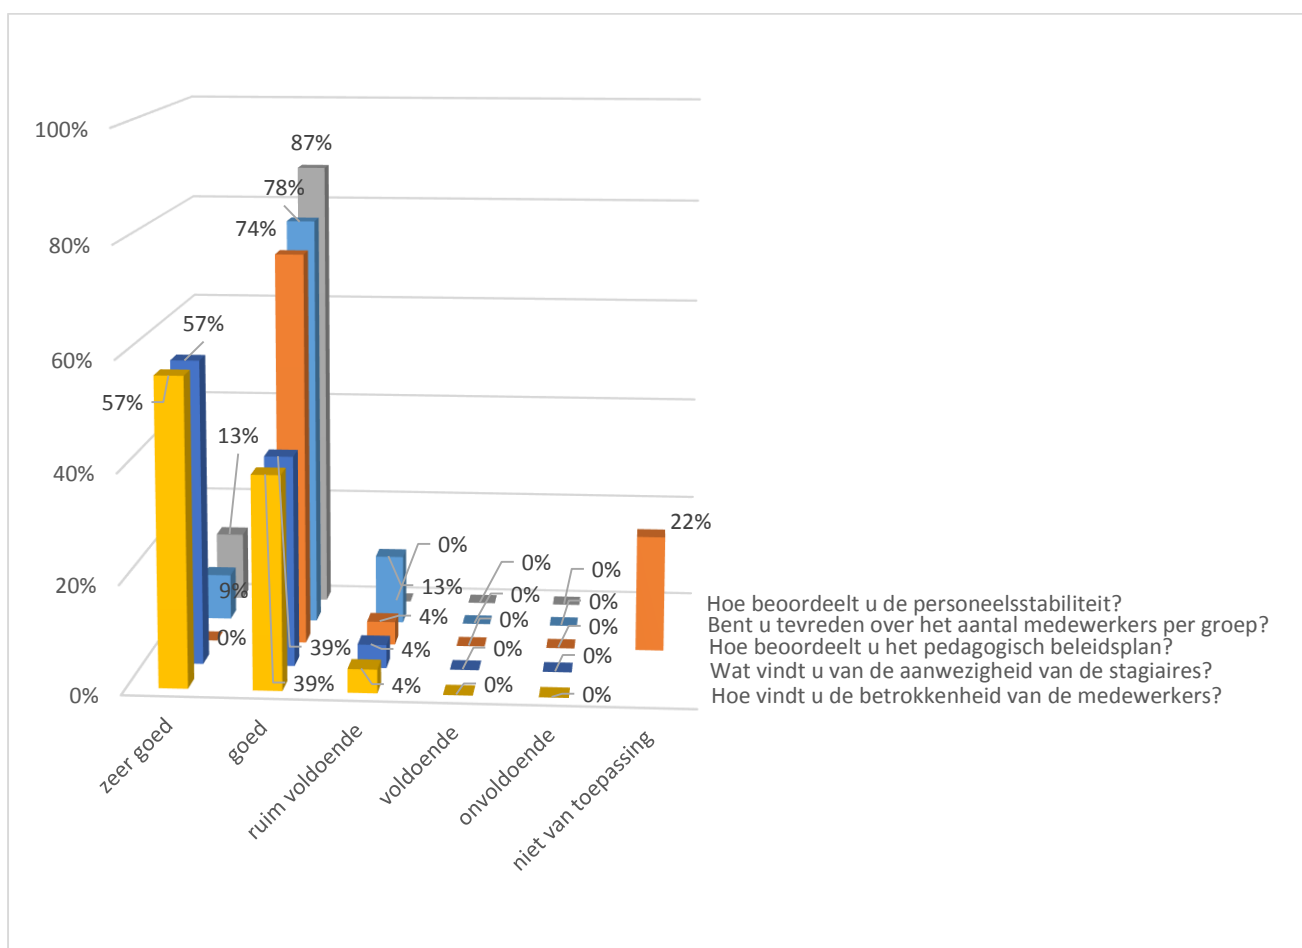

Beleid, personeel en communicatie