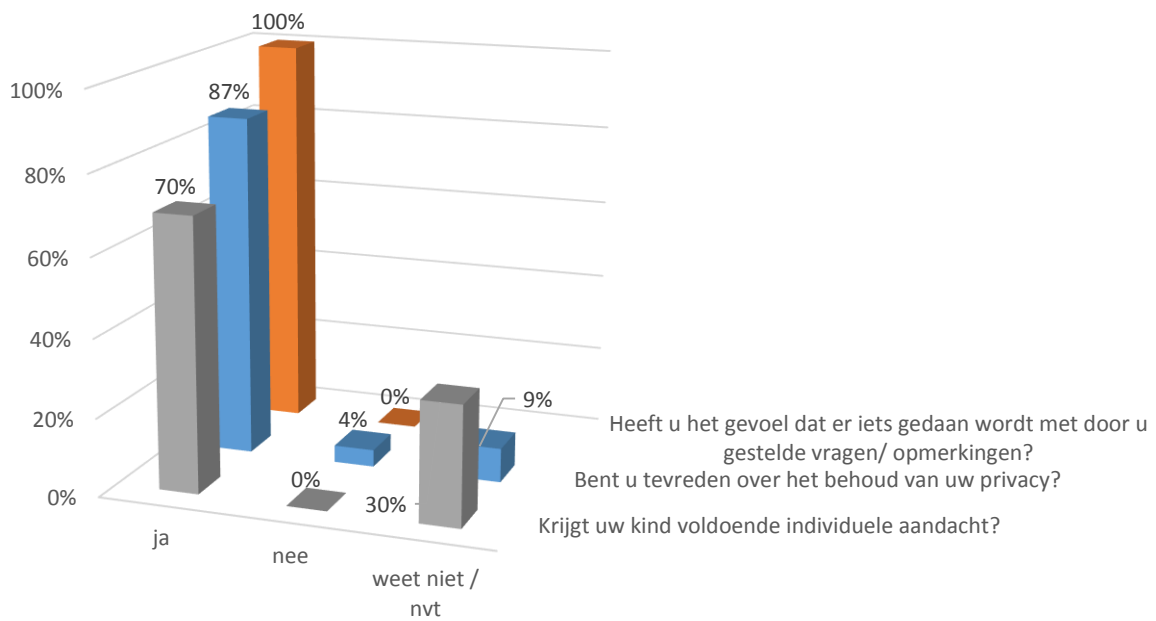

Hoe beoordeelt u...