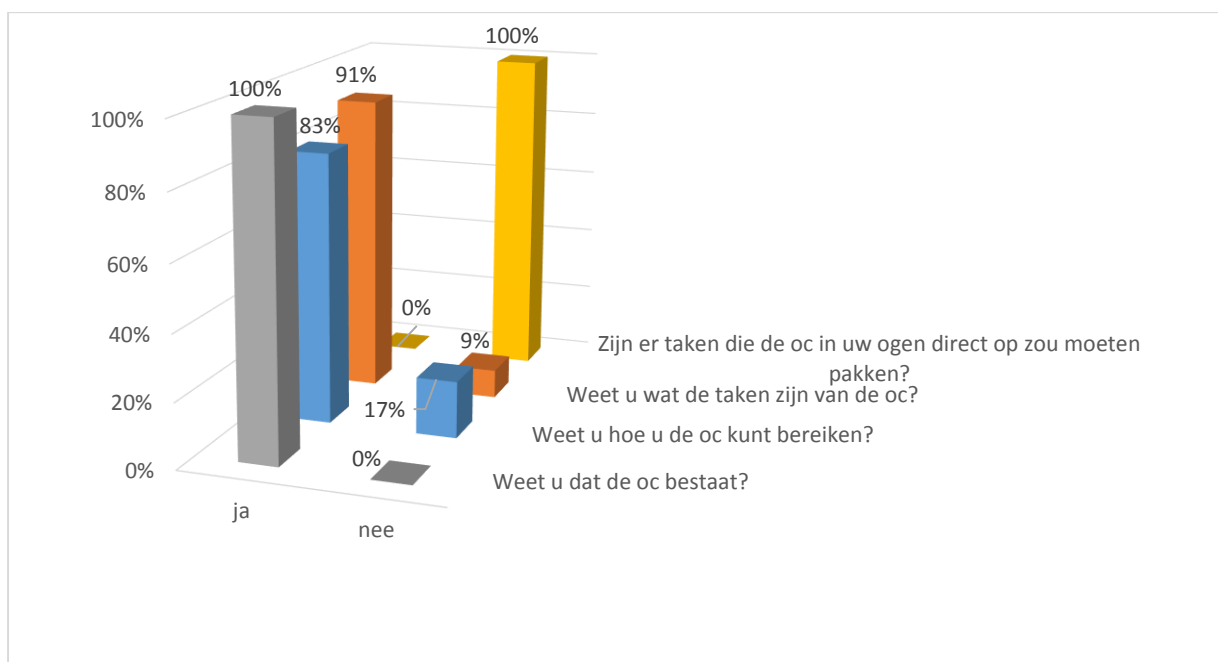

Oudercommissie (afgekort oc)

Aanvullende opmerking: Beperkte toegankelijkheid notulen van vergaderingen en bijeenkomsten oc.