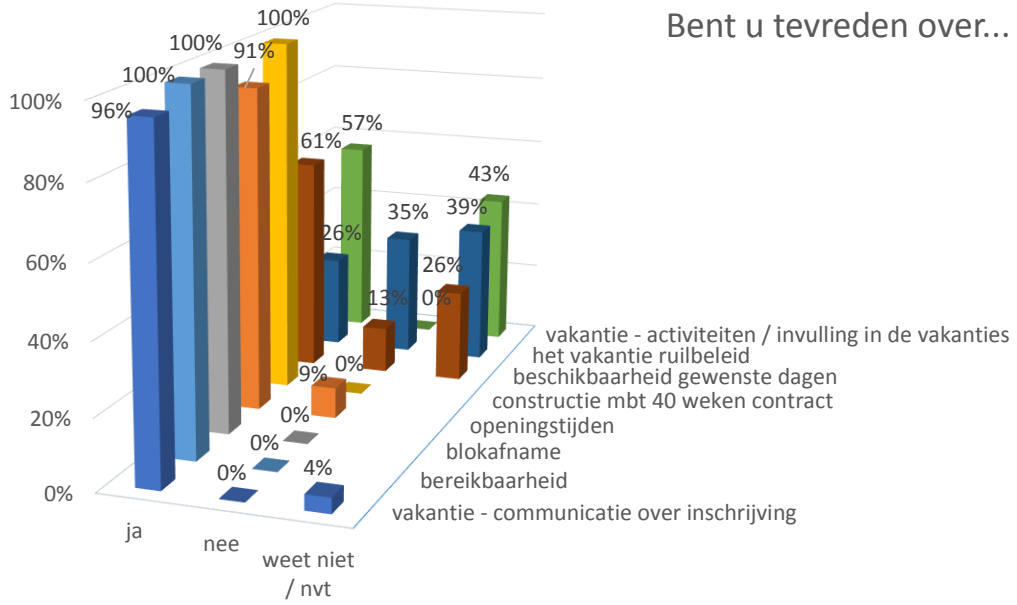

Bent u tevreden over...