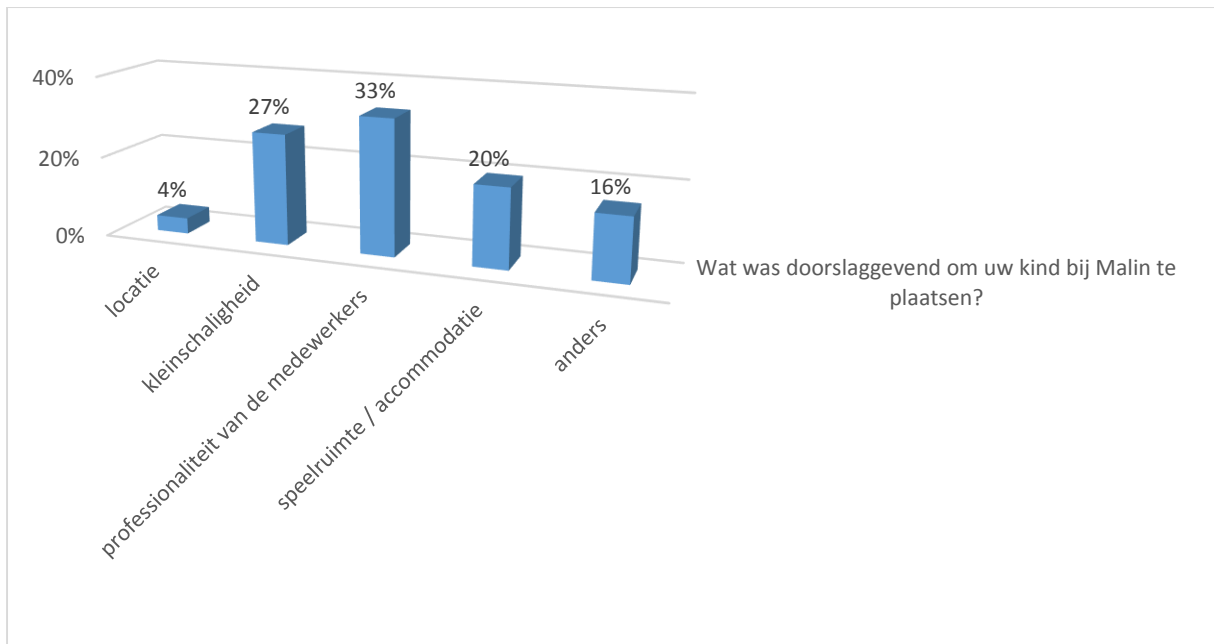

Januari 2016

Enquête klanttevredenheid kinderopvang Malin, januari 2016

# Algemeen

Opmerkingen categorie anders: Officiële opening, via zwangerschapsyoga.

Opmerkingen categorie anders: Huiselijke sfeer, bekendheid met de pedagogisch medewerkers, verticale groepsindeling.