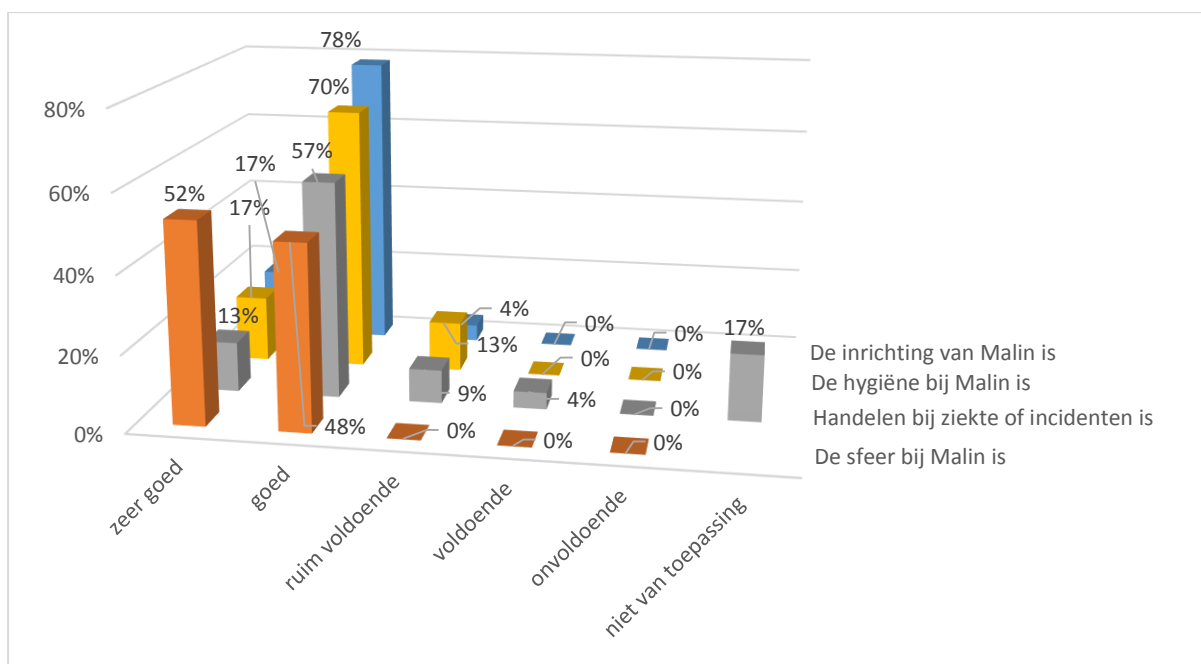

Sfeer/inrichting/veiligheid

Aanvullende opmerking: Er is een suggestie gedaan om te werken met een toegangscode bij het betreden/verlaten van het pand.