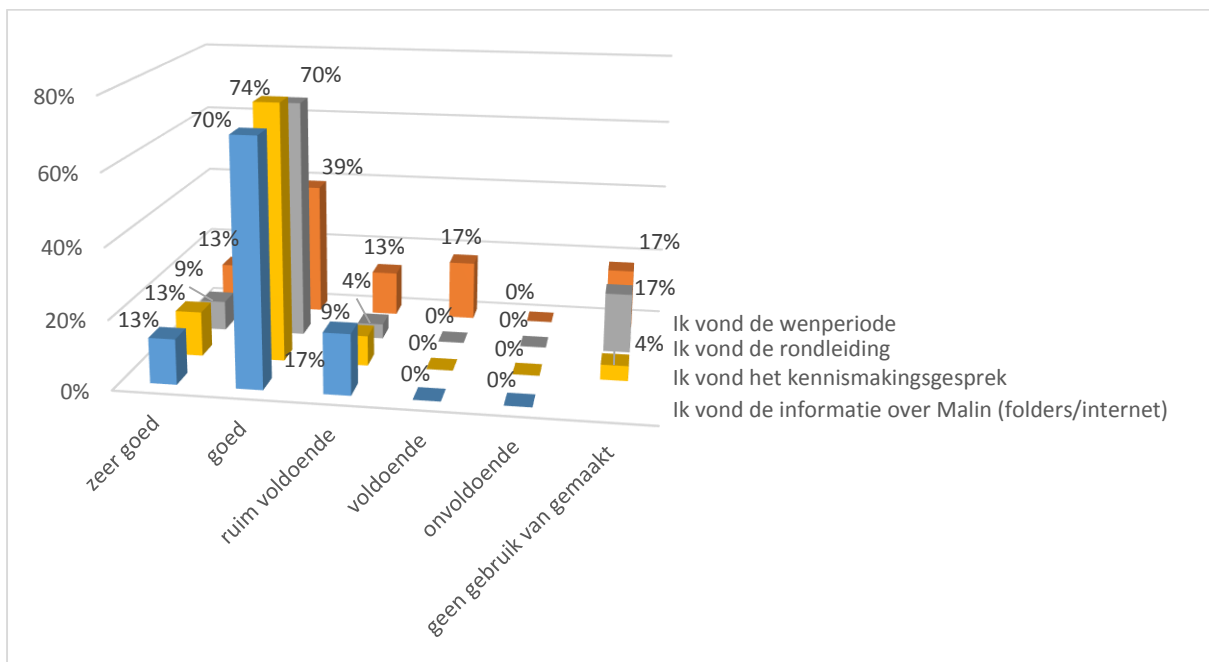

Opmerkingen categorie anders: Officiële opening, via zwangerschapsyoga.